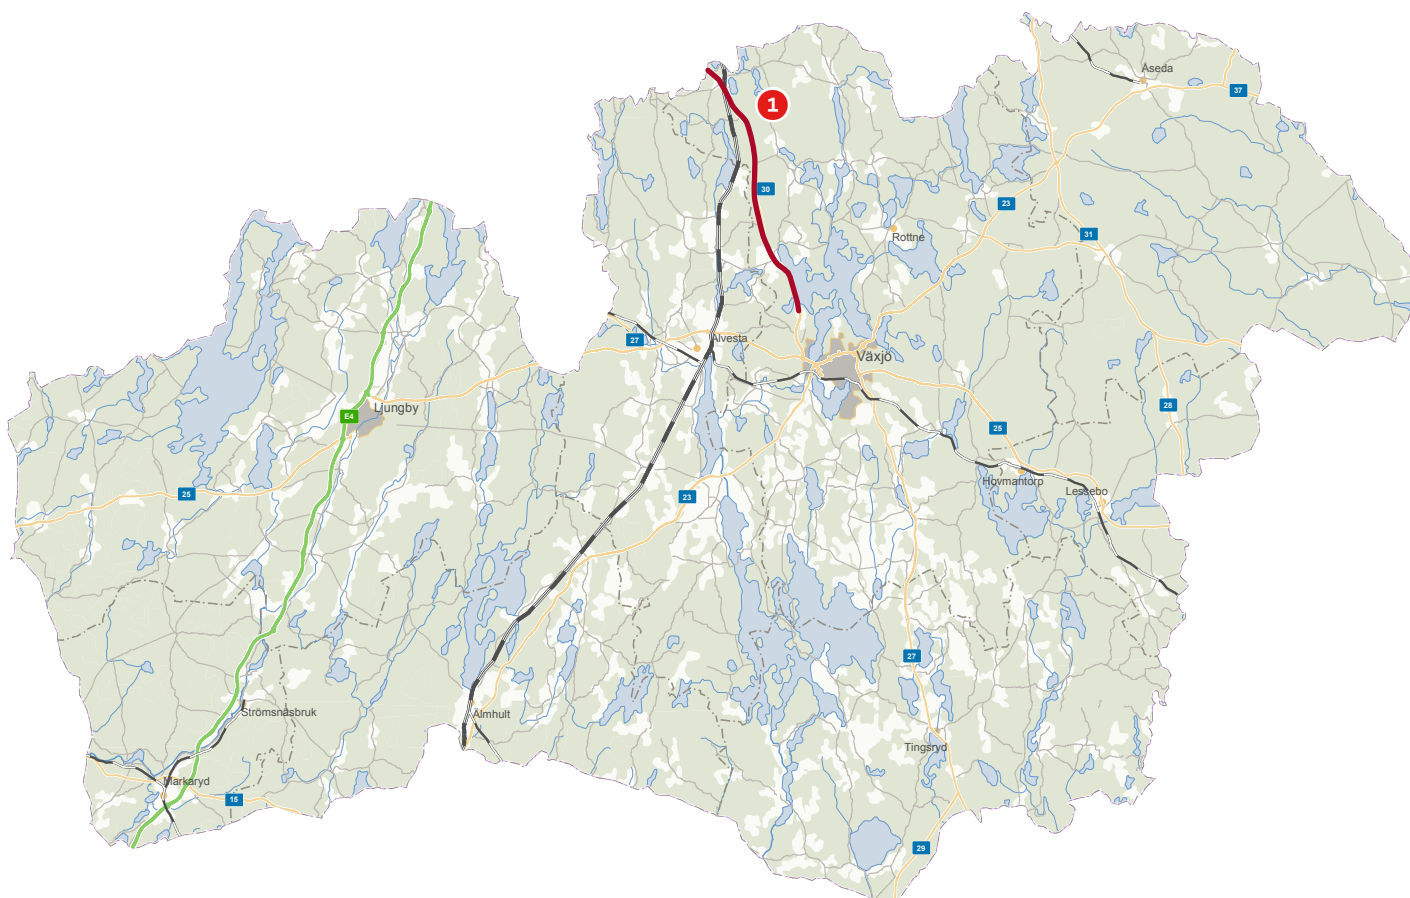

1 Väg 30 Tunatorp-Länsgränsen Jönköpings län

90 km/tim sänks till 80 km/tim på följande sträcka.
Avsnitt med 50, 60 eller 70 km/tim kan få ändrade
hastighetsgränser.