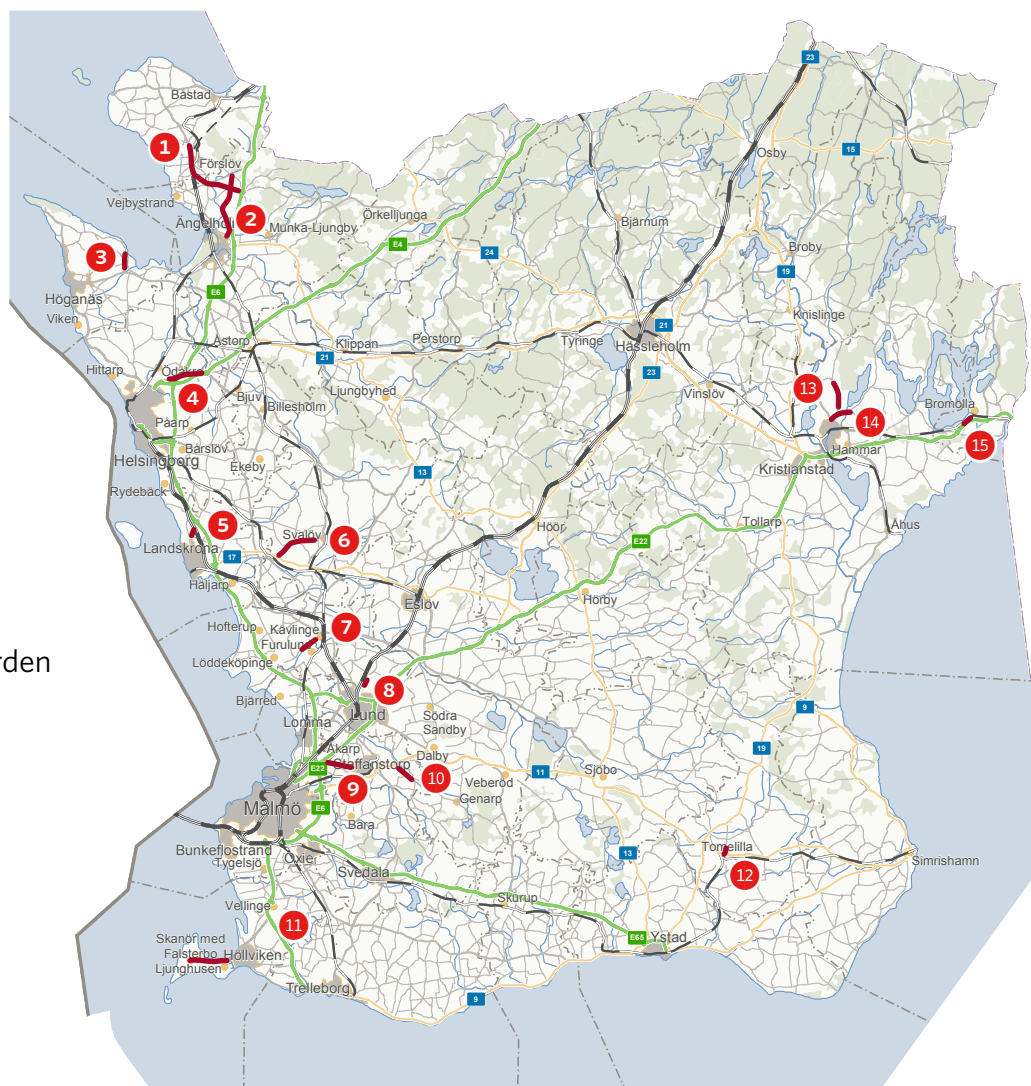

Ändrade hastighetsgränser

Skåne län

- 1 Väg 105 från Hjärnarp till Grevie
- 2 Väg 1701 från Ängelholm till Margretetorp
- 3 Väg 1451 genom Jonstorp
- 4 Väg 1379 från Björka till Hyllinge
- 5 Väg 1248 från Säbyholm till Hilleshög
- 6 Väg 1208 från Billeberga till Svalöv
- 7 Väg 1137 från Hög till Kävlinge
- 8 Väg 936 från Lund till Örtofta
- 9 Väg 854 från Burlöv till Staffanstorp
- 10 Väg 798 från Kyrkheddinge till Örupsgården
- 11 Väg 100 från Skanör/Falsterbo till Höllviken
- 12 Väg 1561 Tomelilla
- 13 Väg 2056 Kristianstad
- 14 Väg 2060 Kristianstad
- 15 Väg 2083 Bromölla

90 km/tim sänks till 80 km/tim på dessa sträckor. Avsnitt med 50, 60 eller 70 km/tim kan få ändrade hastighetsgränser.