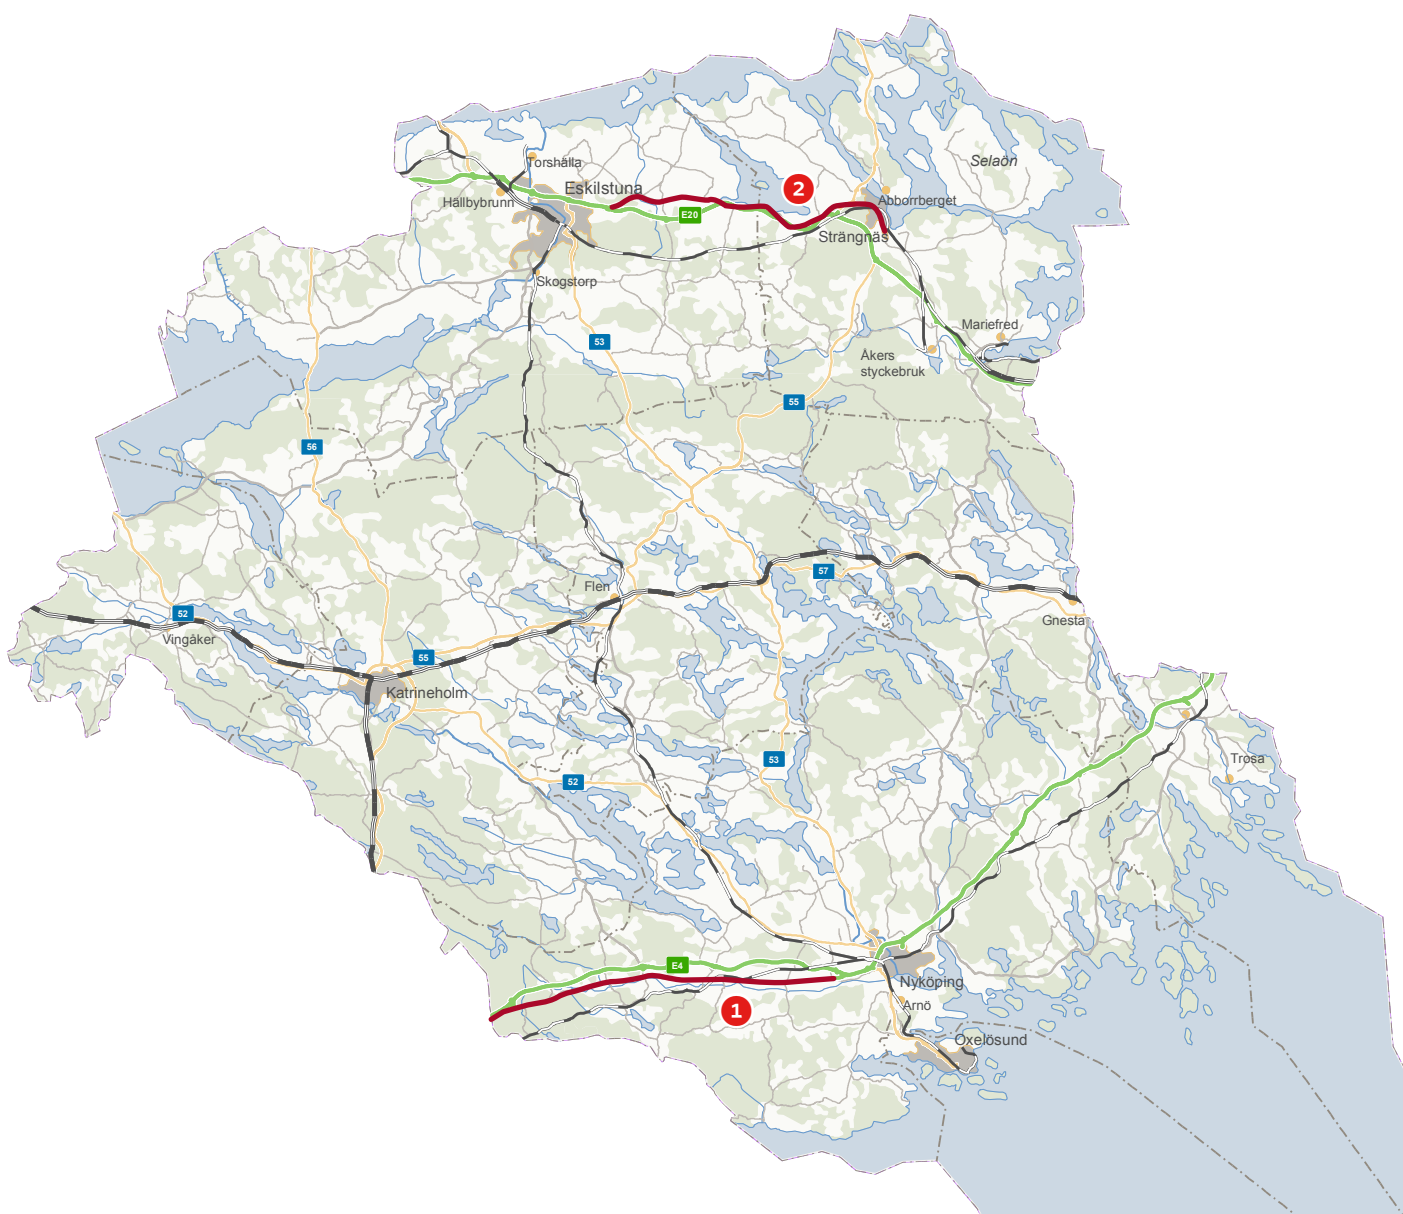

Ändrade hastighetsgränser

Södermanlands län

1 Väg nr 800 från E4 till länsgränsen Östergötlands län

2 Väg nr 900 från E20 Svista (i Eskilstuna) till väg 972 vid Kilen

90 km/tim sänks till 80 km/tim på följande sträckor. Avsnitt med 50, 60 eller 70 km/tim kan få ändrade hastighetsgränser.