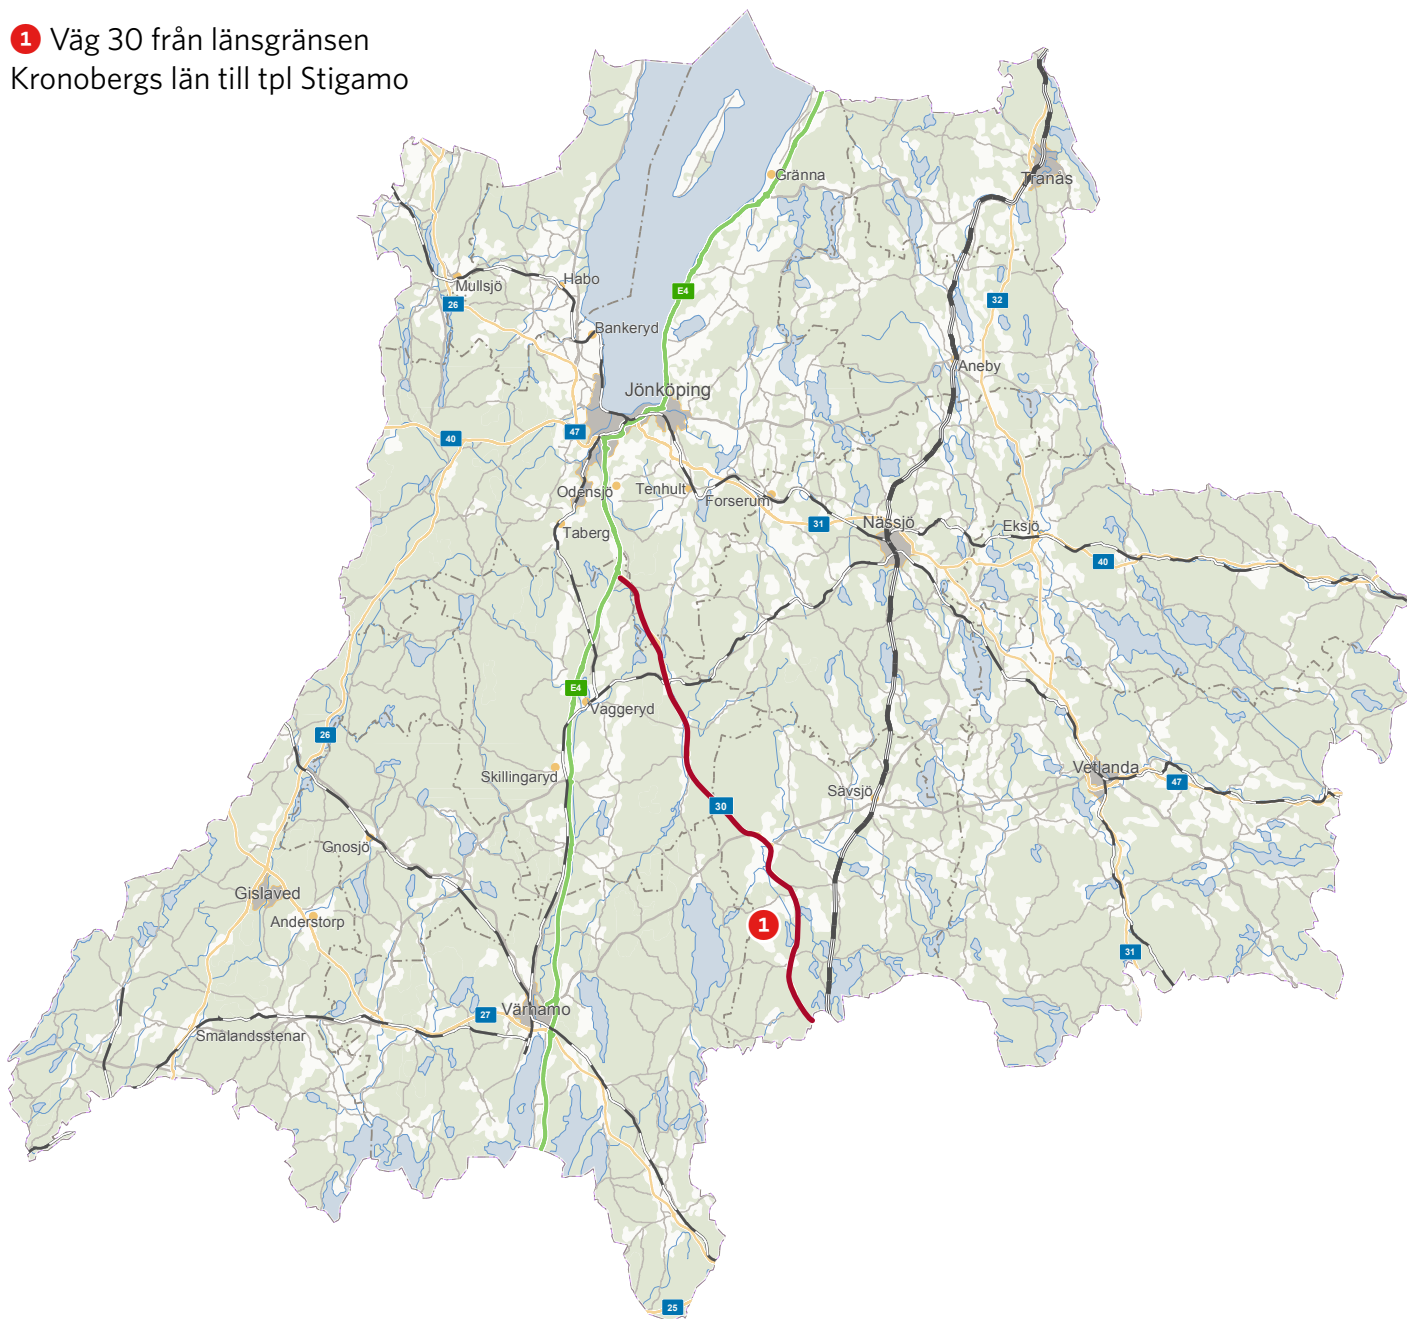

# Ändrade hastighetsgränser

## Jönköpings län

1 Väg 30 från länsgränsen Kronobergs län till tpl Stigamo

90 km/tim sänks till 80 km/tim på följande sträcka.  
Avsnitt med 50, 60 eller 70 km/tim kan få ändrade hastighetsgränser.