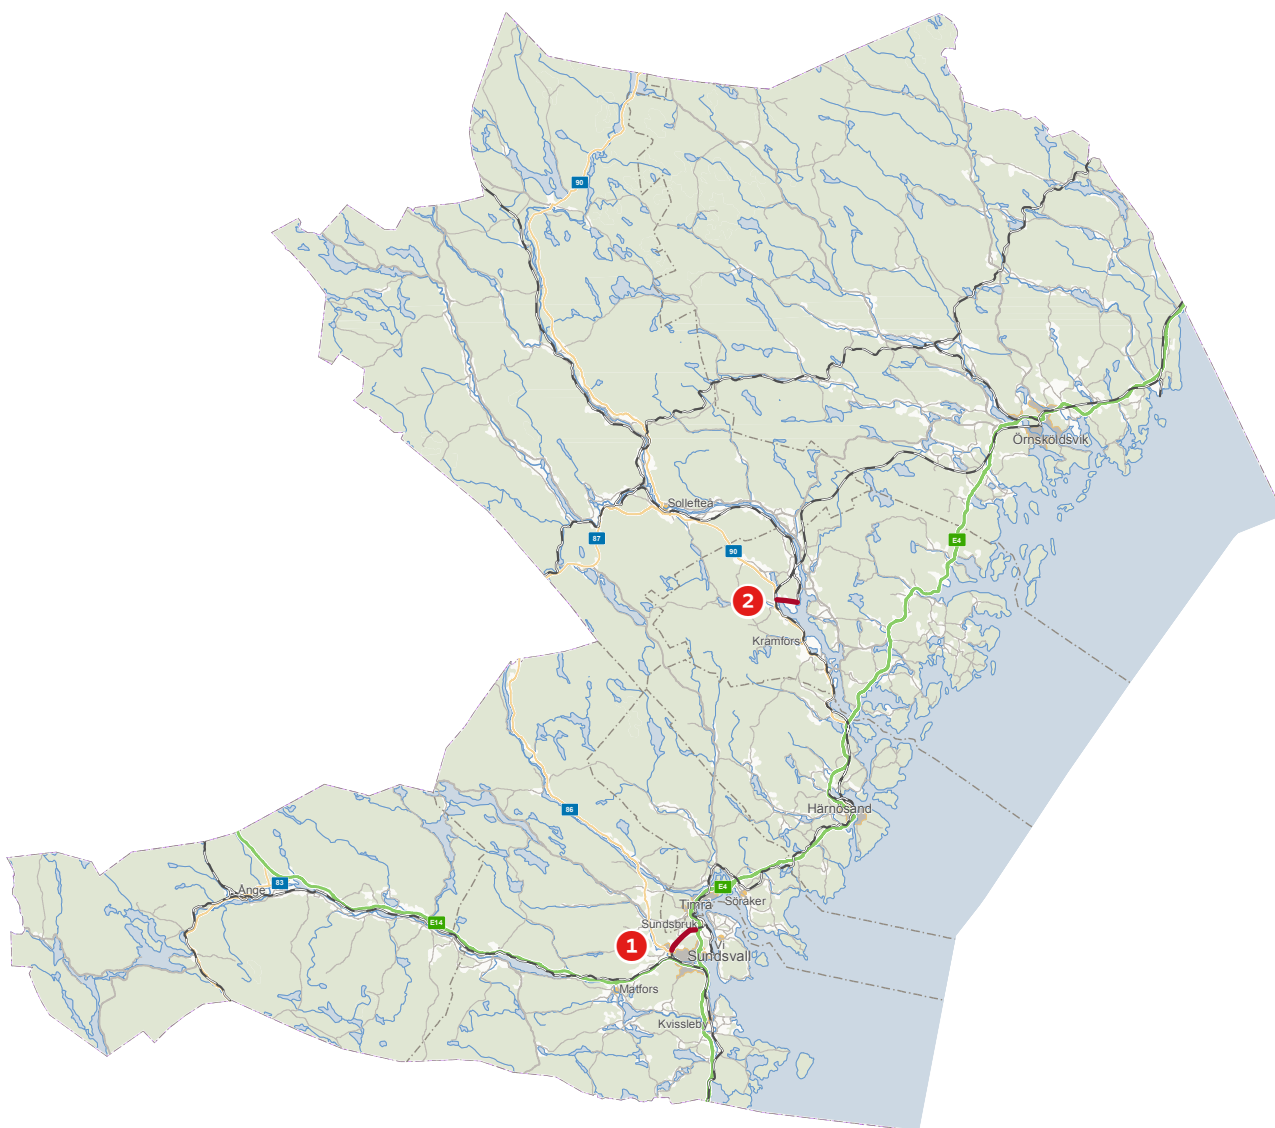

Västernorrlands län

1 Väg 622 från
Bergsåker till Birsta

2 Väg 333 från
Bollstabruk till Nyland

90 km/tim sänks till 80 km/tim på följande sträckor.
Avsnitt med 50, 60 eller 70 km/tim ändras inte.