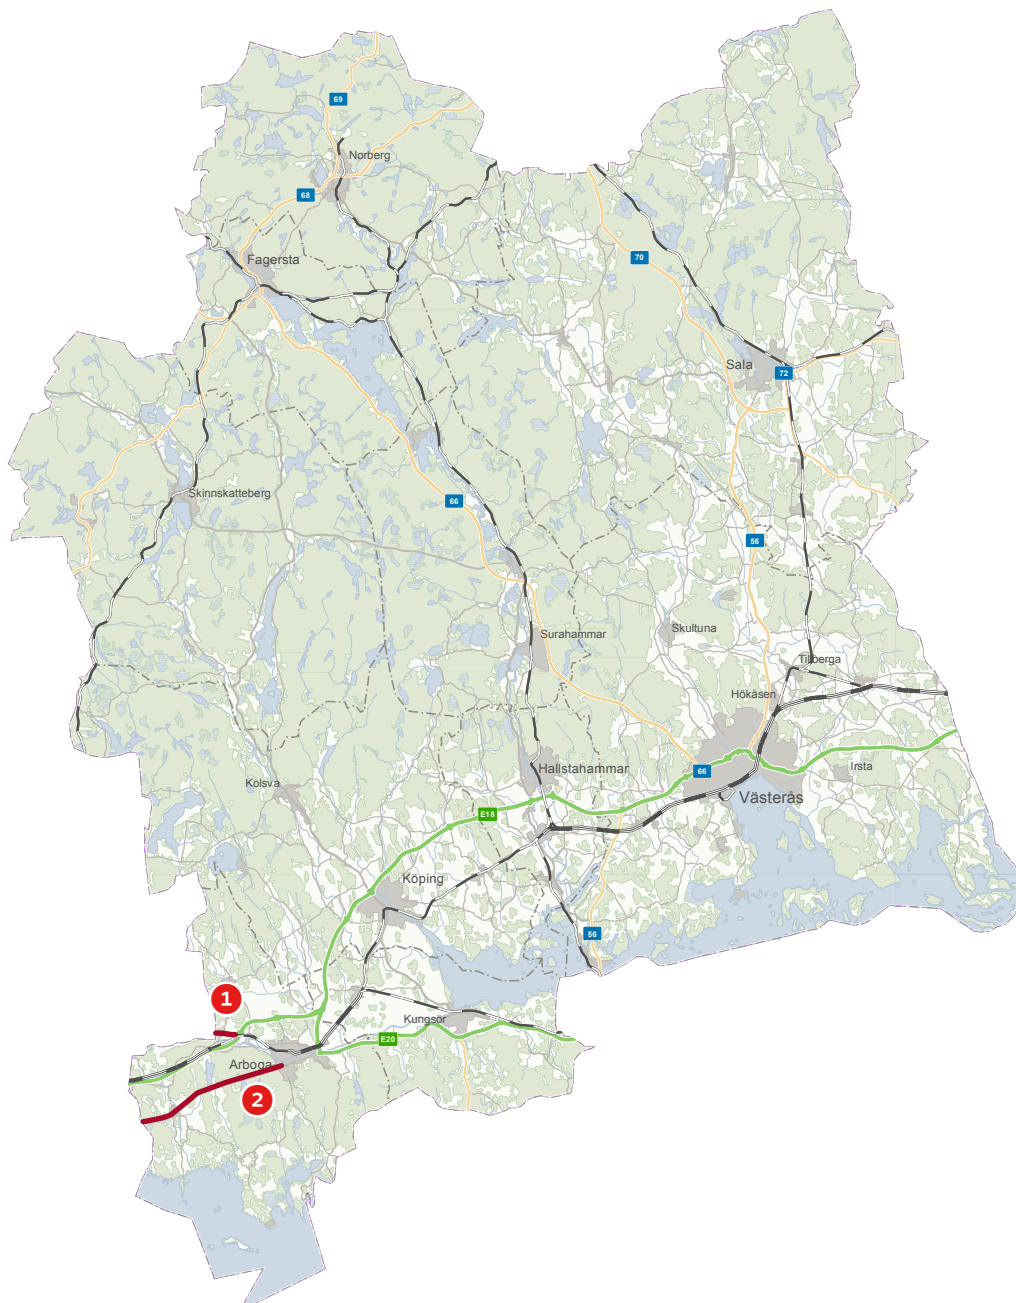

## Västmanlands län

1 Väg 249 från E18 till länsgränsen Örebro län

2 Väg 572 från väg 569 till länsgränsen Örebro län

90 km/tim sänks till 80 km/tim på följande sträckor. Avsnitt med 50, 60 eller 70 km/h kan få ändrade hastighetsgränser.